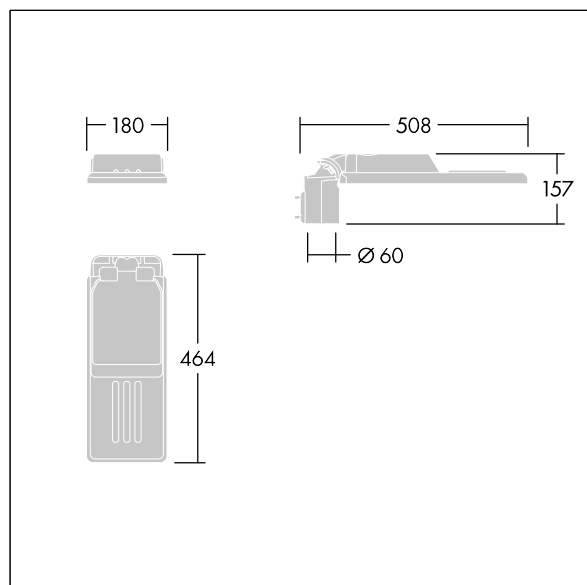

Isaro

Una luminaria discreta y flexible para iluminación exterior con un alto rendimiento. Programable Driver LED, conduciendo 24 LEDs a 350mA. Cuerpo: tamaño muy pequeño, fundición aluminio (EN AC-44300), recubierto de polvo sinterizado con textura Gris claro texturizado (150) - parcialmente pintado. Acoplamiento: Gris claro texturizado (150) - parcialmente pintado sin lacar. Cierre: Extra blanco vidrio. Fijaciones: acero inoxidable con tratamiento antigalvánico. Óptica, con índice de reproducción de los colores mín.: 70, Temperatura de color correlativa*: 3000 Kelvin suministro LED. , Resistencia al impacto: IK08, IP66, Ta max.: °C.

Dimensiones: 508 x 180 x 157 mm

Potencia de la luminaria: 25,7 W

Flujo luminoso de luminaria: 3821 lm

Rendimiento luminoso de las luminarias: 149 lm/W

Peso: 3,27 kg

Scx: 0.028 m²

TLG_ISLC_F_XS_ZU_SR.jpg

TLG_ISLC_M_XSMTP60.wmf

Isaro

96636337 IS XS 24L35-730 NR CL2 WS0.3 M60 GY-S

THORN