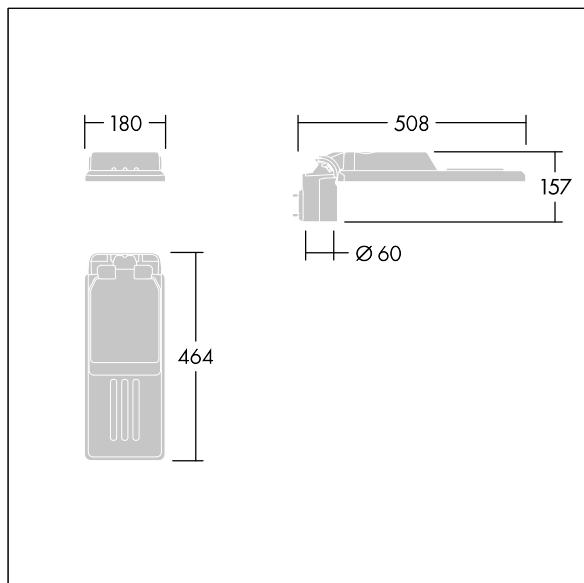

96636338 IS XS 24L50-730 NR CL2 WS0.3 M60 GY-S

Isaro

Una luminaria discreta y flexible para iluminación exterior con un alto rendimiento. Programable Driver LED, conduciendo 24 LEDs a 500mA. Cuerpo: tamaño muy pequeño, fundición aluminio (EN AC-44300), recubierto de polvo sinterizado con textura Gris claro texturizado (150) - parcialmente pintado. Acoplamiento: Gris claro texturizado (150) - parcialmente pintadosin lacar. Cierre: Extra blanco vidrio. Fijaciones: acero inoxidable con tratamiento antigalvánico. Óptica, con índice de reproducción de los colores mín.: 70, Temperatura de color correlativa*: 3000 Kelvin suministro LED. , Resistencia al impacto: IK08, IP66, Ta max.: °C.

Dimensiones: 508 x 180 x 157 mm
 Potencia de la luminaria: 36,3 W
 Flujo luminoso de luminaria: 5250 lm
 Rendimiento luminoso de las luminarias: 145 lm/W
 Peso: 3,27 kg
 Scx: 0.028 m²

TLG_ISLC_F_XS_ZU_SR.jpg