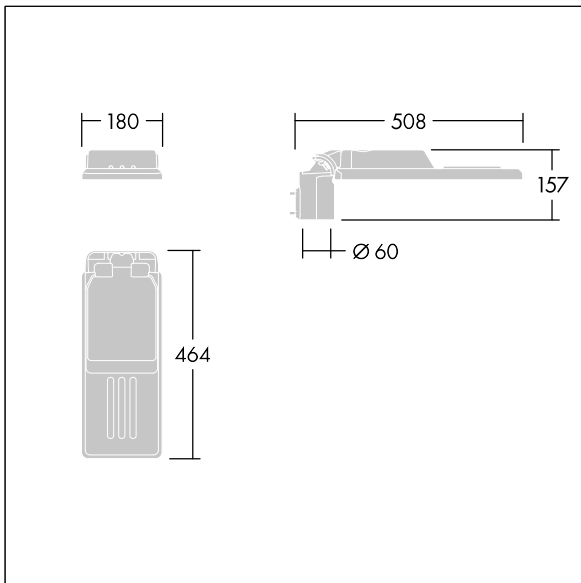

TLG_ISLC_M_XSMTP60.wmf

Este producto contiene una fuente luminosa de la clase de eficiencia energética D.

Los valores marcados con un * son valores de referencia. Thorn utiliza componentes de fiabilidad y que han pasado los tests de calidad. Sin embargo, la tasa de fallos de la electrónica puede dar lugar a algún fallo aislado de algún LED durante la vida útil del producto. Las normativas internacionales fijan la tolerancia del flujo inicial y carga asociada en $\pm 10\%$. Los valores son aplicables para una temperatura ambiente de 25 °C, a no ser que se indique de otro modo.

Los productos de Thorn Lighting están sujetos a un continuo desarrollo. Nos reservamos el derecho de planificar en nuestros productos sin publicaciones técnicas ni otras modificaciones formales.