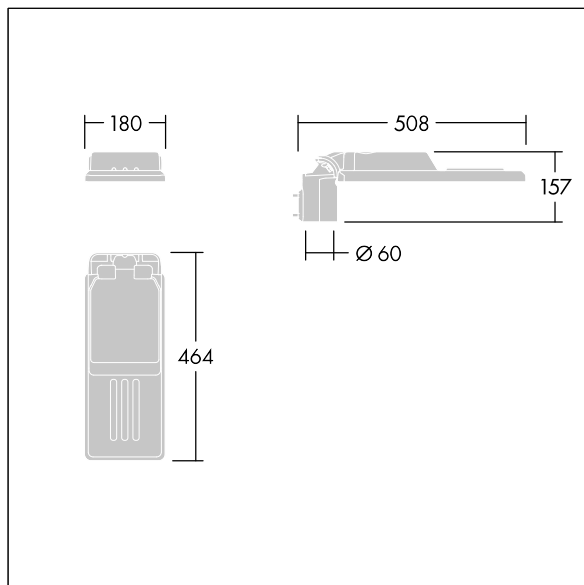

96636339 IS XS 24L70-730 NR CL2 WS0.3 M60 GY-S

Isaro

Una luminaria discreta y flexible para iluminación exterior con un alto rendimiento. Programable Driver LED, conduciendo 24 LEDs a 700mA. Cuerpo: tamaño muy pequeño, fundición aluminio (EN AC-44300), recubierto de polvo sinterizado con textura Gris claro texturizado (150) - parcialmente pintado. Acoplamiento: Gris claro texturizado (150) - parcialmente pintado sin lacar. Cierre: Extra blanco vidrio. Fijaciones: acero inoxidable con tratamiento antigalvánico. Óptica, con índice de reproducción de los colores mín.: 70, Temperatura de color correlativa*: 3000 Kelvin suministro LED. , Resistencia al impacto: IK08, IP66, Ta max.: °C.

Dimensiones: 508 x 180 x 157 mm
 Potencia de la luminaria: 51,2 W
 Flujo luminoso de luminaria: 7018 lm
 Rendimiento luminoso de las luminarias: 137 lm/W
 Peso: 3,27 kg
 Scx: 0.028 m²

TLG_ISLC_F_XS_ZU_SR.jpg