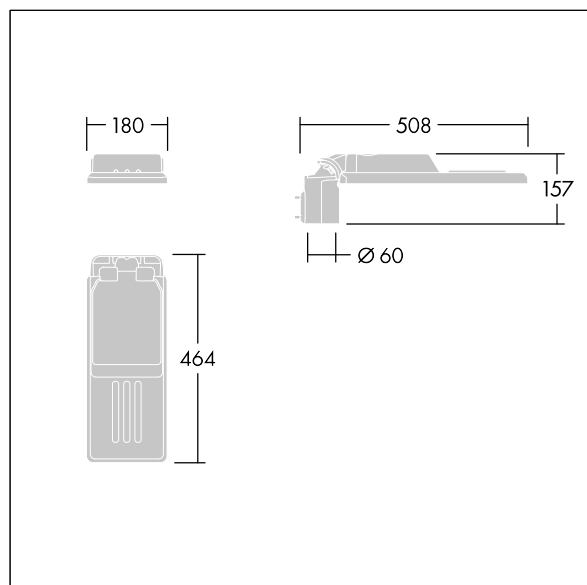

Isaro

Una luminaria discreta y flexible para iluminación exterior con un alto rendimiento. Programable Driver LED, conduciendo 24 LEDs a 700mA. Cuerpo: tamaño muy pequeño, fundición aluminio (EN AC-44300), recubierto de polvo sinterizado con textura Gris claro texturizado (150) - parcialmente pintado. Acoplamiento: Gris claro texturizado (150) - parcialmente pintado sin lacar. Cierre: Extra blanco vidrio. Fijaciones: acero inoxidable con tratamiento antigalvánico. Óptica, con índice de reproducción de los colores mín.: 70, Temperatura de color correlativa*: 3000 Kelvin suministro LED. , Resistencia al impacto: IK08, IP66, Ta max.: °C.

Dimensiones: 508 x 180 x 157 mm

Potencia de la luminaria: 51,2 W

Flujo luminoso de luminaria: 7018 lm

Rendimiento luminoso de las luminarias: 137 lm/W

Peso: 3,27 kg

Scx: 0.028 m²

TLG_ISLC_F_XS_ZU_SR.jpg

TLG_ISLC_M_XSMTP60.wmf

Isaro

96636339 IS XS 24L70-730 NR CL2 WS0.3 M60 GY-S

THORN