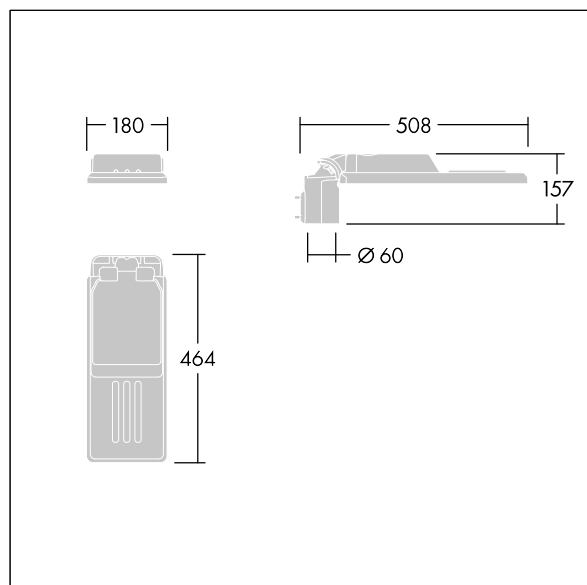

Isaro

Una luminaria discreta y flexible para iluminación exterior con un alto rendimiento. Programable Driver LED, conduciendo 24 LEDs a 250mA. Cuerpo: tamaño muy pequeño, fundición aluminio (EN AC-44300), recubierto de polvo sinterizado con textura Gris claro texturizado (150) - parcialmente pintado. Acoplamiento: Gris claro texturizado (150) - parcialmente pintado sin lacar. Cierre: Extra blanco vidrio. Fijaciones: acero inoxidable con tratamiento antigalvánico. Óptica, con índice de reproducción de los colores mín.: 70, Temperatura de color correlativa*: 3000 Kelvin suministro LED. , Resistencia al impacto: IK08, IP66, Ta max.: °C.

Dimensiones: 508 x 180 x 157 mm

Potencia de la luminaria: 18,9 W

Flujo luminoso de luminaria: 2824 lm

Rendimiento luminoso de las luminarias: 149 lm/W

Peso: 3,3 kg

Scx: 0.028 m²

TLG_ISLC_F_XS_ZU_SR.jpg

TLG_ISLC_M_XSMTP60.wmf