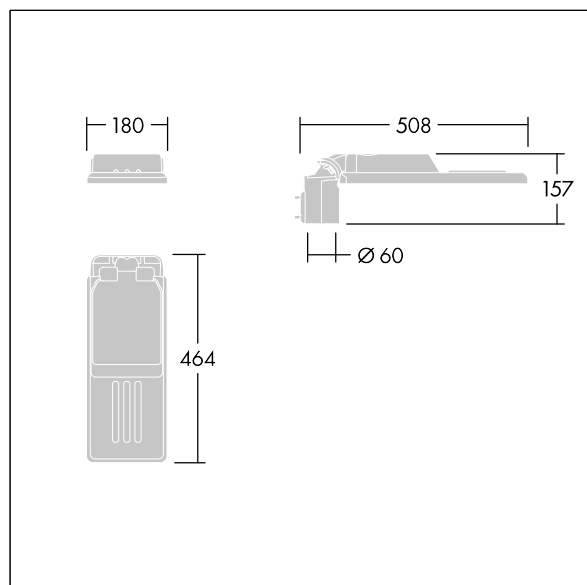

Dimensiones: 508 x 180 x 157 mm

Potencia de la luminaria: 18,9 W

Flujo luminoso de luminaria: 2824 lm

Rendimiento luminoso de las luminarias: 149 lm/W

Peso: 3,3 kg

Scx: 0.028 m<sup>2</sup>

TLG\_ISLC\_F\_XS\_ZU\_SR.jpg

**Isaro**

**96636340 IS XS 24L25-730 NR CL1 WS0.3 M60 GY-S**

**THORN**