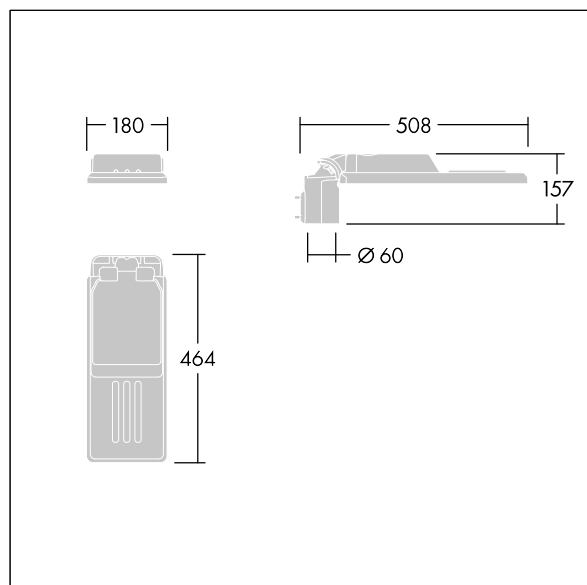

Dimensiones: 508 x 180 x 157 mm

Potencia de la luminaria: 25,7 W

Flujo luminoso de luminaria: 3821 lm

Rendimiento luminoso de las luminarias: 149 lm/W

Peso: 3,3 kg

Scx: 0.028 m<sup>2</sup>

TLG\_ISLC\_F\_XS\_ZU\_SR.jpg