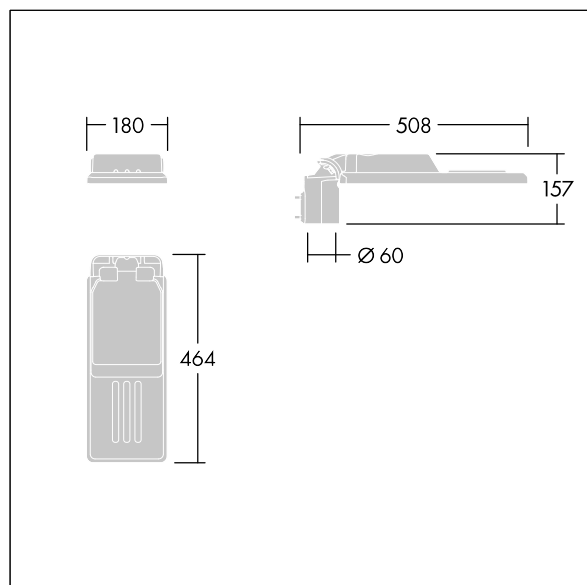

96636341 IS XS 24L35-730 NR CL1 WS0.3 M60 GY-S

Isaro

Una luminaria discreta y flexible para iluminación exterior con un alto rendimiento. Programable Driver LED, conduciendo 24 LEDs a 350mA. Cuerpo: tamaño muy pequeño, fundición aluminio (EN AC-44300), recubierto de polvo sinterizado con textura Gris claro texturizado (150) - parcialmente pintado. Acoplamiento: Gris claro texturizado (150) - parcialmente pintado sin lacar. Cierre: Extra blanco vidrio. Fijaciones: acero inoxidable con tratamiento antigalvánico. Óptica, con índice de reproducción de los colores mín.: 70, Temperatura de color correlativa*: 3000 Kelvin suministro LED. , Resistencia al impacto: IK08, IP66, Ta max.: °C.

Dimensiones: 508 x 180 x 157 mm

Potencia de la luminaria: 25,7 W

Flujo luminoso de luminaria: 3821 lm

Rendimiento luminoso de las luminarias: 149 lm/W

Peso: 3,3 kg

Scx: 0.028 m²

TLG_ISLC_F_XS_ZU_SR.jpg

TLG_ISLC_M_XSMTP60.wmf

Isaro

96636341 IS XS 24L35-730 NR CL1 WS0.3 M60 GY-S

THORN