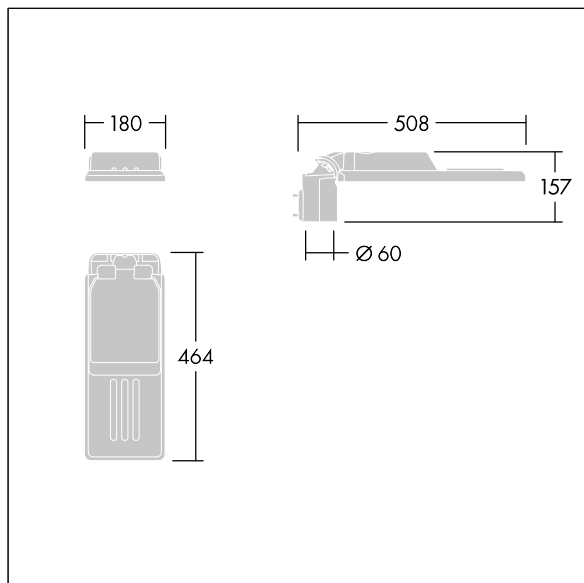

96636342 IS XS 24L50-730 NR CL1 WS0.3 M60 GY-S

Isaro

Una luminaria discreta y flexible para iluminación exterior con un alto rendimiento. Programable Driver LED, conduciendo 24 LEDs a 500mA. Cuerpo: tamaño muy pequeño, fundición aluminio (EN AC-44300), recubierto de polvo sinterizado con textura Gris claro texturizado (150) - parcialmente pintado. Acoplamiento: Gris claro texturizado (150) - parcialmente pintado sin lacar. Cierre: Extra blanco vidrio. Fijaciones: acero inoxidable con tratamiento antigalvánico. Óptica, con índice de reproducción de los colores mín.: 70, Temperatura de color correlativa*: 3000 Kelvin suministro LED. , Resistencia al impacto: IK08, IP66, Ta max.: °C.

Dimensiones: 508 x 180 x 157 mm

Potencia de la luminaria: 36,3 W

Flujo luminoso de luminaria: 5250 lm

Rendimiento luminoso de las luminarias: 145 lm/W

Peso: 3,3 kg

Scx: 0.028 m²

TLG_ISLC_F_XS_ZU_SR.jpg

TLG_ISLC_M_XSMTP60.wmf