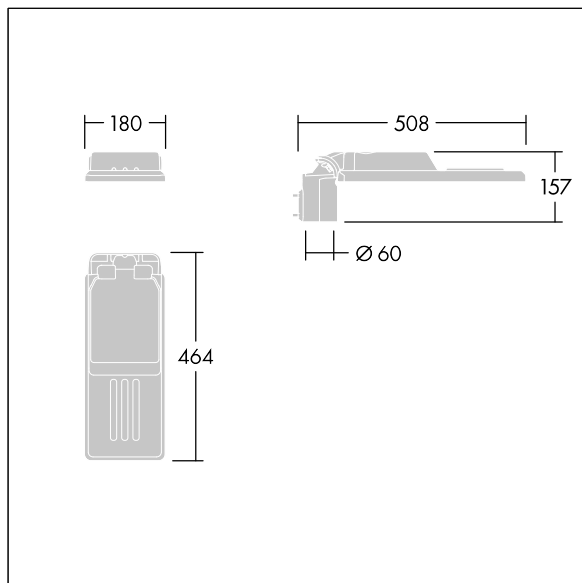

96636342 IS XS 24L50-730 NR CL1 WS0.3 M60 GY-S

Isaro

Una luminaria discreta y flexible para iluminación exterior con un alto rendimiento. Programable Driver LED, conduciendo 24 LEDs a 500mA. Cuerpo: tamaño muy pequeño, fundición aluminio (EN AC-44300), recubierto de polvo sinterizado con textura Gris claro texturizado (150) - parcialmente pintado. Acoplamiento: Gris claro texturizado (150) - parcialmente pintado sin lacar. Cierre: Extra blanco vidrio. Fijaciones: acero inoxidable con tratamiento antigalvánico. Óptica, con índice de reproducción de los colores mín.: 70, Temperatura de color correlativa*: 3000 Kelvin suministro LED. , Resistencia al impacto: IK08, IP66, Ta max.: °C.

Dimensiones: 508 x 180 x 157 mm

Potencia de la luminaria: 36,3 W

Flujo luminoso de luminaria: 5250 lm

Rendimiento luminoso de las luminarias: 145 lm/W

Peso: 3,3 kg

Scx: 0.028 m²

TLG_ISLC_F_XS_ZU_SR.jpg

TLG_ISLC_M_XSMTP60.wmf

Isaro

96636342 IS XS 24L50-730 NR CL1 WS0.3 M60 GY-S

THORN