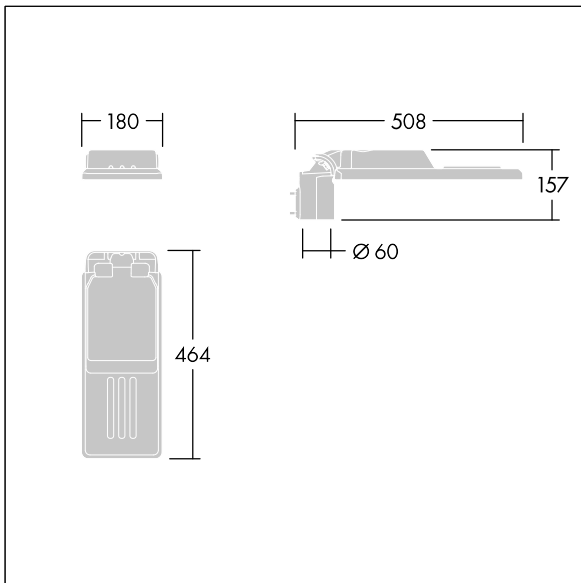

96636343 IS XS 24L70-730 NR CL1 WS0.3 M60 GY-S

Isaro

Una luminaria discreta y flexible para iluminación exterior con un alto rendimiento. Programable Driver LED, conduciendo 24 LEDs a 700mA. Cuerpo: tamaño muy pequeño, fundición aluminio (EN AC-44300), recubierto de polvo sinterizado con textura Gris claro texturizado (150) - parcialmente pintado. Acoplamiento: Gris claro texturizado (150) - parcialmente pintado sin lacar. Cierre: Extra blanco vidrio. Fijaciones: acero inoxidable con tratamiento antigalvánico. Óptica, con índice de reproducción de los colores mín.: 70, Temperatura de color correlativa*: 3000 Kelvin suministro LED. , Resistencia al impacto: IK08, IP66, Ta max.: °C.

Dimensiones: 508 x 180 x 157 mm
 Potencia de la luminaria: 51,2 W
 Flujo luminoso de luminaria: 7018 lm
 Rendimiento luminoso de las luminarias: 137 lm/W
 Peso: 3,3 kg
 Scx: 0.028 m²

TLG_ISLC_F_XS_ZU_SR.jpg