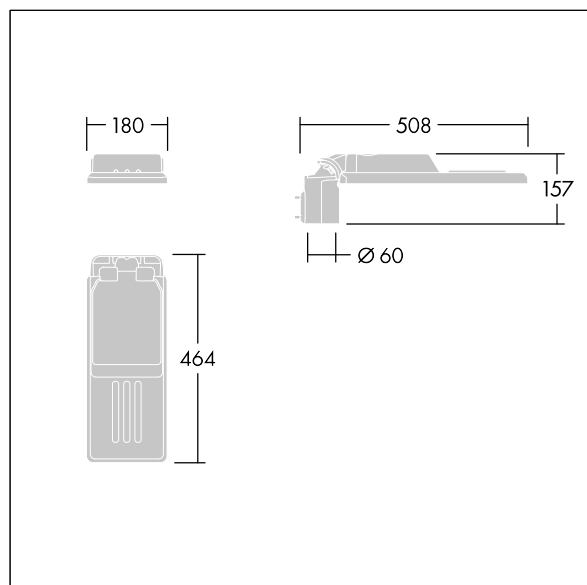

96636343 IS XS 24L70-730 NR CL1 WS0.3 M60 GY-S

Isaro

Una luminaria discreta y flexible para iluminación exterior con un alto rendimiento. Programable Driver LED, conduciendo 24 LEDs a 700mA. Cuerpo: tamaño muy pequeño, fundición aluminio (EN AC-44300), recubierto de polvo sinterizado con textura Gris claro texturizado (150) - parcialmente pintado. Acoplamiento: Gris claro texturizado (150) - parcialmente pintado sin lacar. Cierre: Extra blanco vidrio. Fijaciones: acero inoxidable con tratamiento antigalvánico. Óptica, con índice de reproducción de los colores mín.: 70, Temperatura de color correlativa*: 3000 Kelvin suministro LED. , Resistencia al impacto: IK08, IP66, T_a max.: °C.

Dimensiones: 508 x 180 x 157 mm

Potencia de la luminaria: 51,2 W

Flujo luminoso de luminaria: 7018 lm

Rendimiento luminoso de las luminarias: 137 lm/W

Peso: 3,3 kg

Scx: 0.028 m²

TLG_ISLC_F_XS_ZU_SR.jpg

TLG_ISLC_M_XSMTP60.wmf

Isaro

96636343 IS XS 24L70-730 NR CL1 WS0.3 M60 GY-S

THORN