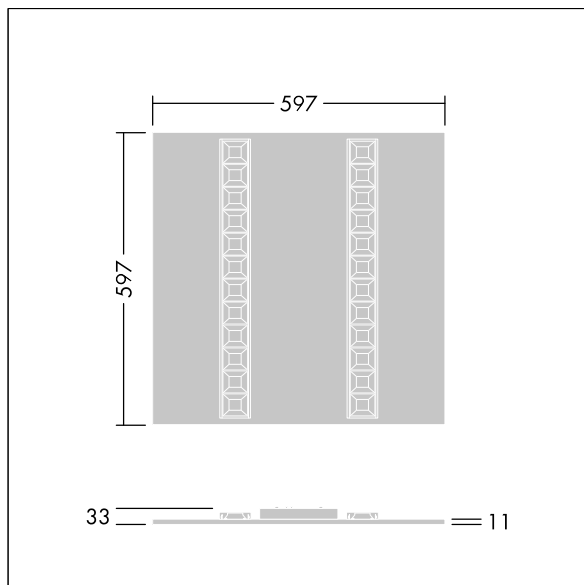

# Omega Moduline

96636364 OMEGA M 4100-840 HF WHG Q600

THORN

Dimensions: 597 x 597 x 33 mm  
Luminaire input power: 29.1 W  
Luminaire luminous flux: 4400 lm  
Luminaire efficacy: 151 lm/W  
Weight: 2.52 kg

TLG\_OMGM\_F\_600X600.jpg

TLG\_OMGM\_M\_600X600.wmf

Este producto contiene una fuente luminosa de la clase de eficiencia energética D.