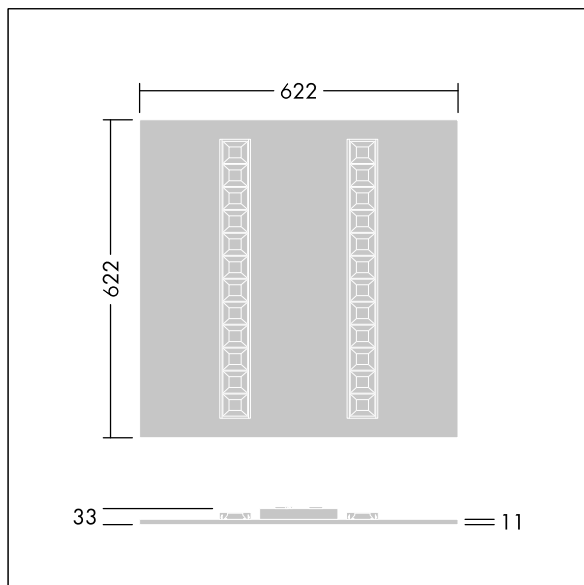

Dimensions: 622 x 622 x 33 mm  
Luminaire input power: 33.8 W  
Luminaire luminous flux: 5000 lm  
Luminaire efficacy: 148 lm/W  
Weight: 2.78 kg

TLG\_OMGM\_F\_600X600.jpg

TLG\_OMGM\_M\_625X625.wmf

Este producto contiene una fuente luminosa de la clase de eficiencia energética D.