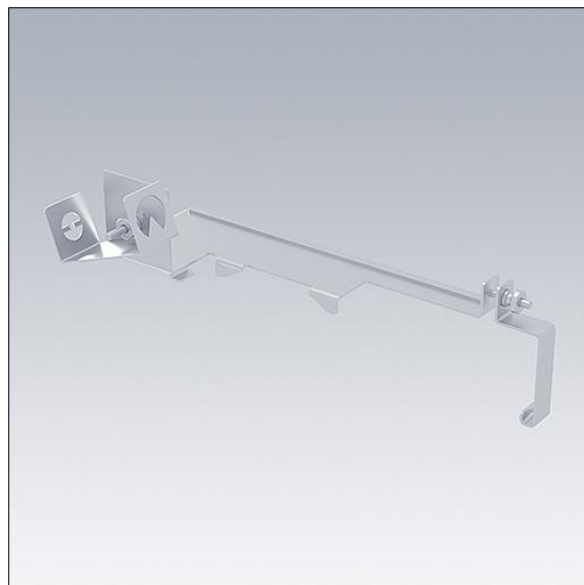

Areaflood Pro 2

96636419 AFP2 AIMING DEVICE

THORN

Areaflood Pro 2

Mechanical aiming device to assist with the on-site adjustment of orientation and tilting for Areaflood Pro 2 Medium and Large floodlights.

TLG_AFP2_F_AD2.jpg

Los valores marcados con un * son valores de referencia. Los valores son aplicables para una temperatura ambiente de 25 °C, a no ser que se indique de otro modo.

Los productos de Thorn Lighting están sujetos a un continuo desarrollo. Nos reservamos el derecho de planificar en nuestros productos sin publicaciones técnicas ni otras modificaciones formales.