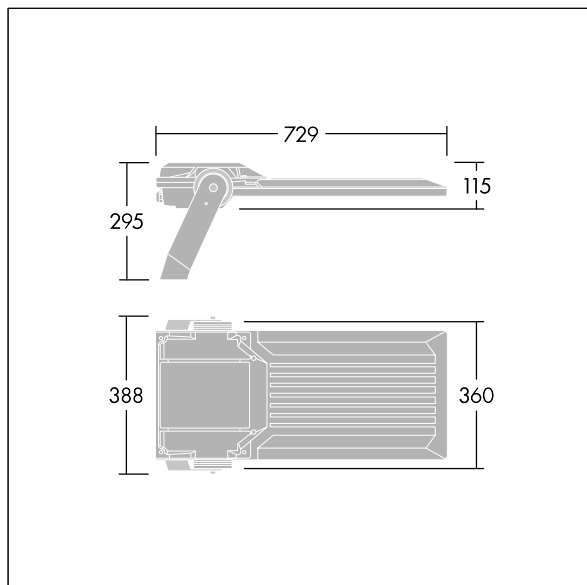

Areaflood Pro 2

92994735 AFP2 L 144L70 740 AI6 CL2 GY

THORN

Areaflood Pro 2

Proyector LED compacto, ligero y de uso general. Degradetamaño. convertidor para LED que alimenta 144 LEDs en 700mA con distribución de luz. IP66, IK08,. Cuerpo: fundición aluminio (EN AC-44300), Gris claro 150 texturizado arena (similar a RAL9006).. Cierre: 4mm de grosor endurecido vidrio. Se suministra la lira de montaje reversible, adaptador de acoplamiento disponible para montajes en columna. Con LED 4000K.

Dimensiones: 729 x 360 x 115 mm
Potencia de la luminaria: 298 W
Flujo luminoso de luminaria: 46035 lm
Rendimiento luminoso de las luminarias: 154 lm/W
Peso: 13,48 kg
Scx: 0.068 m²

TLG_AFP2_F_L_1.jpg

TLG_AFP2_M_L.wmf