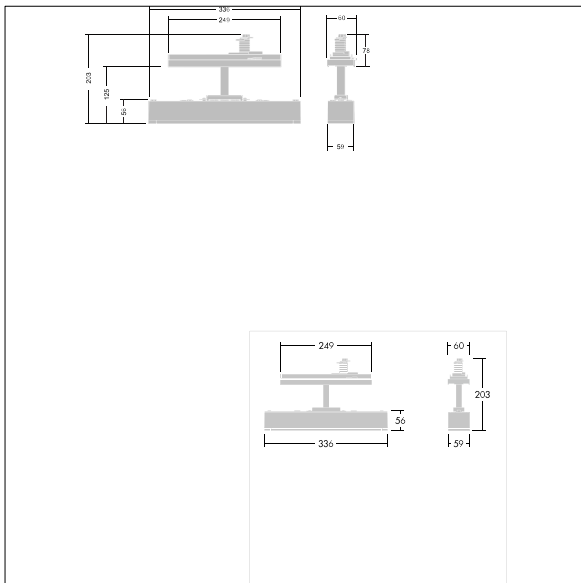

Voyager One

THORN

96636592 VOYAGER ONE P CON ANT ECP WH

IP20 IK03   T_a-10
+40

Voyager One

Slim IP20 LED emergency lighting luminaire; Luminaire for central emergency light supply, for single monitoring of the luminaire via Powerline in connection with the eBox System, settable emergency light level; non-maintained and maintained mode possible; ; Cable length from emergency power source to last luminaire: 300 m; additional click-optics optimised for escape routes and open areas from higher mounting heights available; Click in legends for viewing from a maximum distance of 23 m and 30 m available to convert to escape sign luminaire; housing made of polycarbonate white; cover mode of transparent polycarbonate; Tool-less 'click' mounting; zero maintenance thanks to LED technology; service life of 50,000 h at constant luminous flux; Power supply: 220/240 V AC; Luminaire input power: 4.2 W; IP20; class of protection: SC2; Impact strength: IK03; Dimensions: 336 x 59 x 158 mm; weight: 0.54 kg

TLG_VOYO_F_CONTUS.jpg

TLG_VOYO_M_CONTUS.wmf

Los valores marcados con un * son valores de referencia. Thorn utiliza componentes de fiabilidad y que han pasado los tests de calidad. Sin embargo, la tasa de fallos de la electrónica puede dar lugar a algún fallo aislado de algún LED durante la vida útil del producto. Las normativas internacionales fijan la tolerancia del flujo inicial y carga asociada en $\pm 10\%$. Los valores son aplicables para una temperatura ambiente de 25 °C, a no ser que se indique de otro modo.