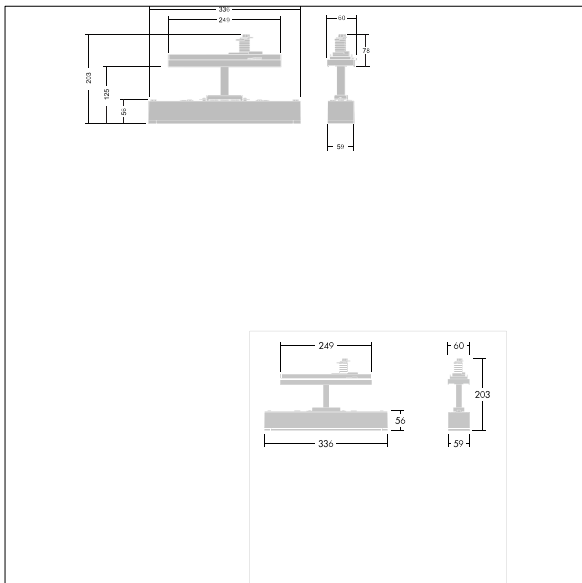

Voyager One

THORN

96636595 VOYAGER ONE CON ANT HP ECC WH

IP20 IK03   T_a -10
+40

Voyager One

Slim IP20 LED emergency lighting luminaire; Luminaire for central emergency light supply, with circuit monitoring, without single monitoring of the luminaire; high performance (HP) version enables wider luminaire spacing and applications with higher illuminances (e.g. 5 lux, 1 footcandle); ; Cable length from emergency power source to last luminaire: 300 m; additional click-optics optimised for escape routes and open areas from higher mounting heights available; Click in legends for viewing from a maximum distance of 23 m and 30 m available to convert to escape sign luminaire; housing made of polycarbonate white; cover mode of transparent polycarbonate; Tool-less 'click' mounting; zero maintenance thanks to LED technology; service life of 50,000 h at constant luminous flux; Power supply: 220/240 V AC; Luminaire input power: 5.6 W; IP20; class of protection: SC2; Impact strength: IK03; Dimensions: 336 x 59 x 158 mm; weight: 0.61 kg

TLG_VOYO_F_CONTUS.jpg

TLG_VOYO_M_CONTUS.wmf

Los valores marcados con un * son valores de referencia. Thorn utiliza componentes de fiabilidad y que han pasado los tests de calidad. Sin embargo, la tasa de fallos de la electrónica puede dar lugar a algún fallo aislado de algún LED durante la vida útil del producto. Las normativas internacionales fijan la tolerancia del flujo inicial y carga asociada en $\pm 10\%$. Los valores son aplicables para una temperatura ambiente de 25 °C, a no ser que se indique de otro modo.