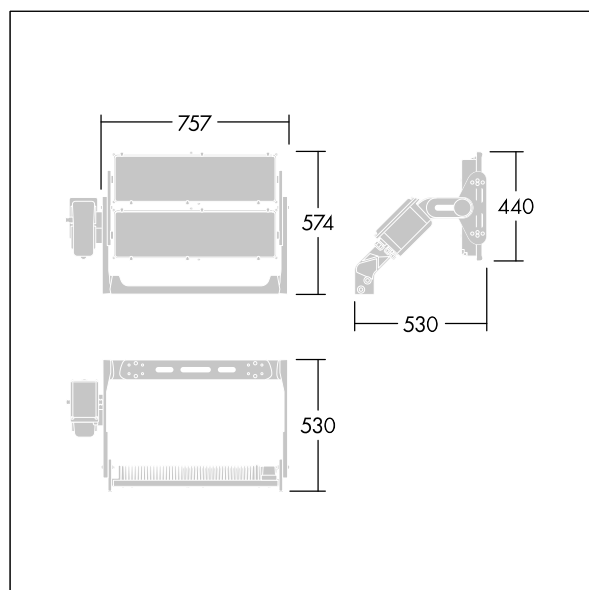

Altis Gen5

THORN

96684121 ALG5 312L85-740 PST NBA6 ANT

Altis Gen5

A high powered LED floodlight with optic 1: narrow beam; optic 2: asymmetric 60°; light distribution from 312 LEDs. External control gear (maximum driving current 850mA) and wiring with H07 RN-F cable type with mini diameter 13mm, to be ordered separately. Class I electrical, IP66, IK08. Heatsink: die-cast aluminium powder coated dark sandy grey (close to RAL 7043). Mounting bracket and frame: dark sandy grey (close to RAL 7043). Cover: 4mm clear glass. Bracket mounted using fixation points available (one M20 screw or two M14 screws). Low flicker operation (<1%) suitable for HDTV broadcasting. Complete with 4000K LED

Due to the unique calculation requirements of this product the photometric data is not provided here but design advice may be obtained from your local representative.

Dimensions: 530 x 757 x 574 mm

Luminaire input power: 775 W

Weight: 23 kg

Scx: 0.3m² at 45°

TLG_ALT5_F_V2.jpg

TLG_ALT5_M_V2.wmf

Este producto incluye fuentes de luz con la clase de eficacia energética D.

Los valores marcados con un * son valores de referencia. Thorn utiliza componentes de fiabilidad y que han pasado los tests de calidad. Sin embargo, la tasa de fallos de la electrónica puede dar lugar a algún fallo aislado de algún LED durante la vida útil del producto. Las normativas internacionales fijan la tolerancia del flujo inicial y carga asociada en $\pm 10\%$. Los valores son aplicables para una temperatura ambiente de 25 °C, a no ser que se indique de otro modo.