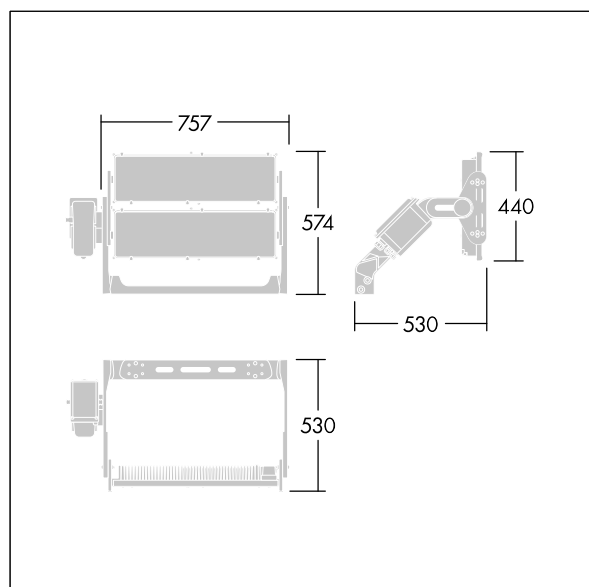

Altis Gen5

THORN

96684122 ALG5 312L70-740 PST NBA6 ANT

Altis Gen5

A high powered LED floodlight with optic 1: narrow beam; optic 2: asymmetric 60°; light distribution from 312 LEDs. External control gear (maximum driving current 700mA) and wiring with H07 RN-F cable type with mini diameter 13mm, to be ordered separately. Class I electrical, IP66, IK08. Heatsink: die-cast aluminium powder coated dark sandy grey (close to RAL 7043). Mounting bracket and frame: dark sandy grey (close to RAL 7043). Cover: 4mm clear glass. Bracket mounted using fixation points available (one M20 screw or two M14 screws). Low flicker operation (<1%) suitable for HDTV broadcasting. Complete with 4000K LED

Due to the unique calculation requirements of this product the photometric data is not provided here but design advice may be obtained from your local representative.

Dimensions: 530 x 757 x 574 mm

Luminaire input power: 632 W

Weight: 23 kg

Scx: 0.3m² at 45°

TLG_ALT5_F_V2.jpg

TLG_ALT5_M_V2.wmf

Este producto incluye fuentes de luz con la clase de eficacia energética D.

Los valores marcados con un * son valores de referencia. Thorn utiliza componentes de fiabilidad y que han pasado los tests de calidad. Sin embargo, la tasa de fallos de la electrónica puede dar lugar a algún fallo aislado de algún LED durante la vida útil del producto. Las normativas internacionales fijan la tolerancia del flujo inicial y carga asociada en $\pm 10\%$. Los valores son aplicables para una temperatura ambiente de 25 °C, a no ser que se indique de otro modo.