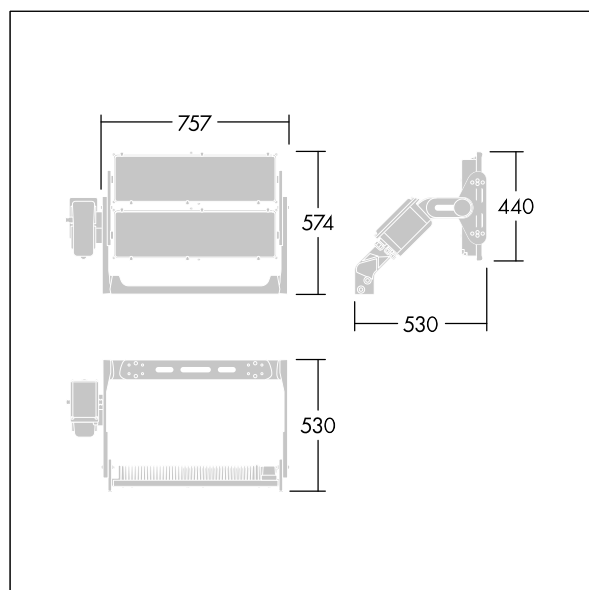

Altis Gen5

THORN

96684124 ALG5 336L85-740 PST NBNB ANT

Altis Gen5

A high powered LED floodlight with optic 1: narrow beam; optic 2: narrow beam; light distribution from 336 LEDs. External control gear (maximum driving current 850mA) and wiring with H07 RN-F cable type with mini diameter 13mm, to be ordered separately. Class I electrical, IP66, IK08. Heatsink: die-cast aluminium powder coated dark sandy grey (close to RAL 7043). Mounting bracket and frame: dark sandy grey (close to RAL 7043). Cover: 4mm clear glass. Bracket mounted using fixation points available (one M20 screw or two M14 screws). Low flicker operation (<1%) suitable for HDTV broadcasting. Complete with 4000K LED

Due to the unique calculation requirements of this product the photometric data is not provided here but design advice may be obtained from your local representative.

Dimensions: 530 x 757 x 574 mm

Luminaire input power: 834 W

Weight: 23.4 kg

Scx: 0.3m² at 45°

TLG_ALT5_F_V2.jpg

TLG_ALT5_M_V2.wmf

Este producto contiene una fuente luminosa de la clase de eficiencia energética D.

Los valores marcados con un * son valores de referencia. Thorn utiliza componentes de fiabilidad y que han pasado los tests de calidad. Sin embargo, la tasa de fallos de la electrónica puede dar lugar a algún fallo aislado de algún LED durante la vida útil del producto. Las normativas internacionales fijan la tolerancia del flujo inicial y carga asociada en $\pm 10\%$. Los valores son aplicables para una temperatura ambiente de 25 °C, a no ser que se indique de otro modo.