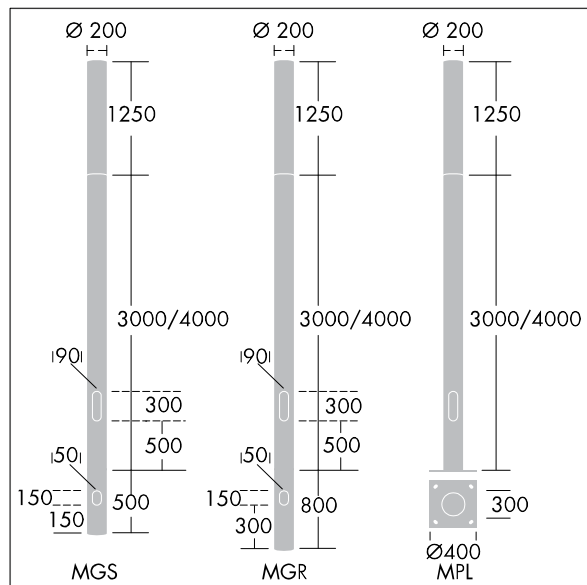

Alumet Stage II

96259920 ALUMET COL 4M MGR AL GRY NG

THORN

Alumet Stage II

Colonne en aluminium extrudé pour Alumet Stage II à montage sur socle. Finition gris argent (similaire à RAL9006) texturé thermopoudré (similaire à RAL 9006).

Ø200 x 4000 mm au dessus du sol
800 mm en dessous du sol
Poids : 37,2 kg

TLG_ALUM_F_P1.jpg

TLG_ALUM_M_2LD1.wmf

Toutes les valeurs marquées d'un * sont des valeurs nominales. Sauf indication contraire, les valeurs sont applicables pour une température ambiante de 25 °C.