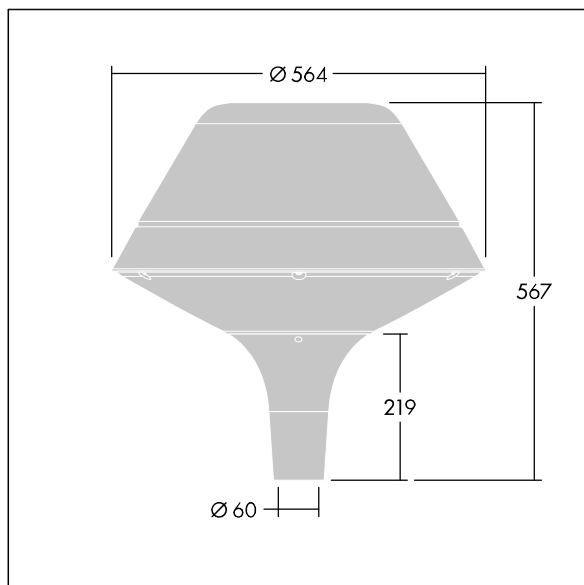

TLG_PLRL_M_DOC_T60.wmf

Ce produit contient une source lumineuse de classe d'efficacité énergétique D.

Toutes les valeurs marquées d'un * sont des valeurs nominales. Thorn utilise des composants testés et éprouvés, en provenance des meilleurs fournisseurs. Dans certains cas isolés, il se peut qu'il y ait des pannes de nature technologique au niveau des LED individuels, pendant le cycle de vie nominal du produit. Les normes internationales fixent la tolérance du flux initial et de la charge associée à ± 10 %. Sauf indication contraire, les valeurs sont applicables pour une température ambiante de 25 °C.

Les produits de Thorn Lighting sont perfectionnés en permanence. Nous nous réservons le droit d'apporter des modifications à nos produits sans autres publications.

© Thorn Lighting