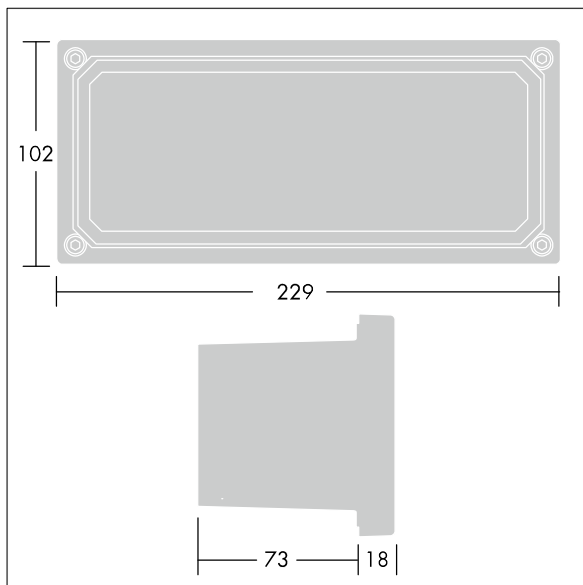

## 96262133 LINN RCT FR GL FRAME

THORN

### Linn

Cadre à verre sablé pour luminaire Linn rectangulaire.

TLG\_LINN\_F\_LEDRECTFR.jpg

TLG\_LINN\_M\_LDRCTGL.wmf

Toutes les valeurs marquées d'un \* sont des valeurs nominales. Sauf indication contraire, les valeurs sont applicables pour une température ambiante de 25 °C.