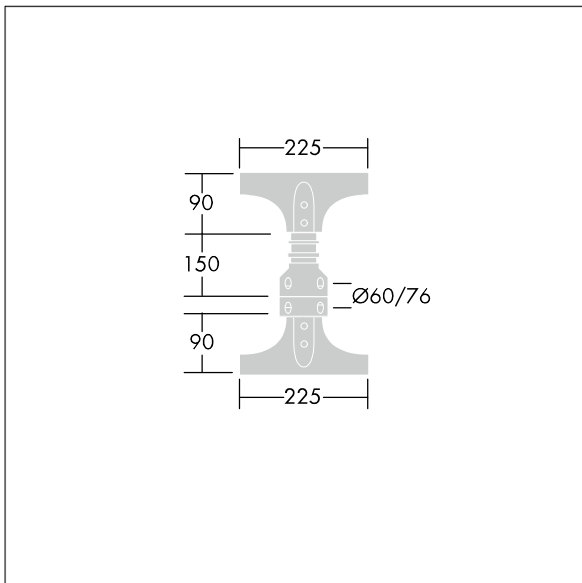

Olsys Street

96262299 OLSYS1 MTP 60/76 x2

THORN

Olsys Street

Accessoire pour montage top double pour mâts à rotule de 60 ou 76 mm. Livré avec adaptateur(s) de luminaire Olsys 1. En aluminium, thermopoudré proche RAL9006.

TLG_OSYS_F_2DBLEMPTDB.jpg

TLG_OSYS_M_96262299MPT60-76X2.wmf

Toutes les valeurs marquées d'un * sont des valeurs nominales. Sauf indication contraire, les valeurs sont applicables pour une température ambiante de 25 °C.