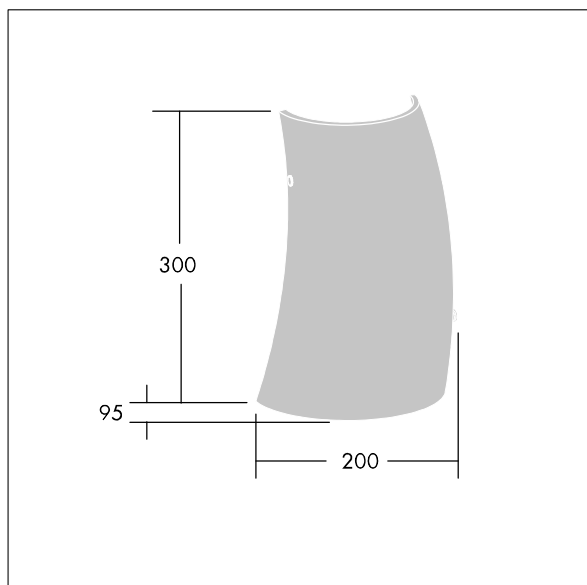

96642767 LYRIC DECO LED1550-840 HF MWA-R OP

Luminaire décoratif LED fixation murale, élégant, de forme tubulaire incurvée. non gradable. Classe électrique I, IP20. Diffuseur : verre opale. Livré avec LED 4 000 K.

Dimensions : 200 x 95 x 300 mm
 Puissance du luminaire: 12,4 W
 Flux lumineux du luminaire: 1550 lm
 Efficacité lumineuse du luminaire: 125 lm/W
 Poids : 1,4 kg

TLG_LYRD_F_WALLPDB.jpg

TLG_LYRD_M_DX_AP.wmf