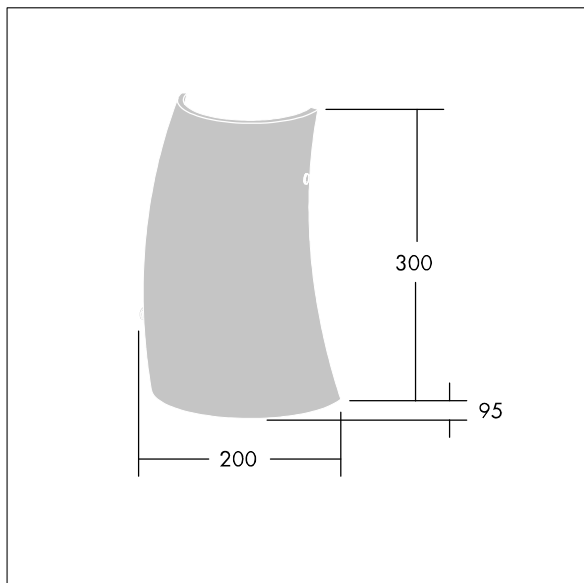

96642768 LYRIC DECO LED1550-840 HF MWA-L OP

Luminaire décoratif LED fixation murale, élégant, de forme tubulaire incurvée. non gradable. Classe électrique I, IP20. Diffuseur : verre opale. Livré avec LED 4 000 K.

Dimensions : 200 x 95 x 300 mm
 Puissance du luminaire: 12,4 W
 Flux lumineux du luminaire: 1550 lm
 Efficacité lumineuse du luminaire: 125 lm/W
 Poids : 1,4 kg

TLG_LYRD_F_WALLPDB.jpg

TLG_LYRD_M_DX_AP02.wmf