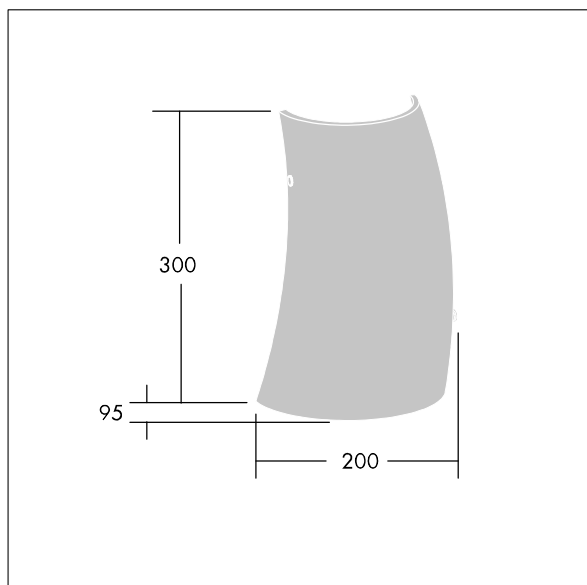

## 96642771 LYRIC DECO LED1550-830 HF MWA-R OP

Luminaire décoratif LED fixation murale, élégant, de forme tubulaire incurvée. non gradable. Classe électrique I, IP20. Diffuseur : verre opale. Livré avec LED 3 000 K.

Dimensions : 200 x 95 x 300 mm  
 Puissance du luminaire: 12,4 W  
 Flux lumineux du luminaire: 1550 lm  
 Efficacité lumineuse du luminaire: 125 lm/W  
 Poids : 1,4 kg

TLG\_LYRD\_F\_WALLPDB.jpg

TLG\_LYRD\_M\_DX\_AP.wmf