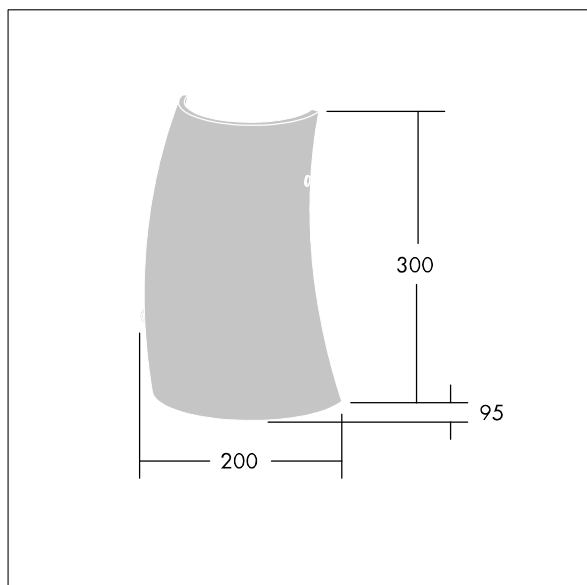

96642772 LYRIC DECO LED1550-830 HF MWA-L OP

Luminaire décoratif LED fixation murale, élégant, de forme tubulaire incurvée. non gradable. Classe électrique I, IP20. Diffuseur : verre opale. Livré avec LED 3 000 K.

Dimensions : 200 x 95 x 300 mm
 Puissance du luminaire: 12,4 W
 Flux lumineux du luminaire: 1550 lm
 Efficacité lumineuse du luminaire: 125 lm/W
 Poids : 1,4 kg

TLG_LYRD_F_WALLPDB.jpg

TLG_LYRD_M_DX_AP02.wmf