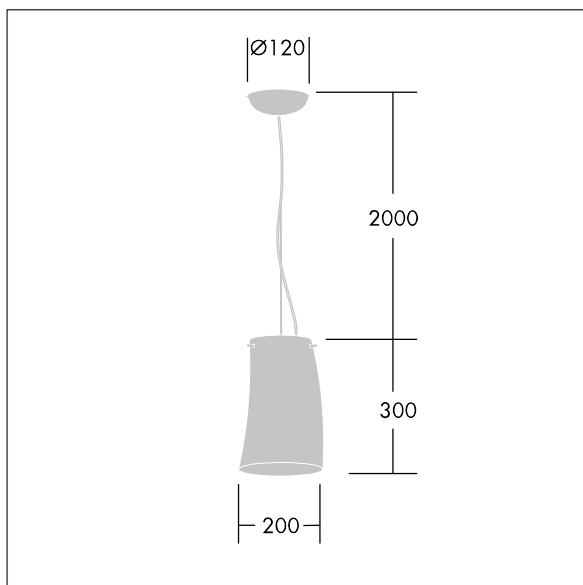

96642773 LYRIC DECO LED1050-830 HF MSU OP

Luminaire décoratif LED suspendu, élégant, de forme tubulaire incurvée. non gradable. Classe électrique I, IP20. Diffuseur : verre opale. Livré avec LED 3 000 K.

Dimensions : Ø200 x 300 mm
 Puissance du luminaire: 18 W
 Flux lumineux du luminaire: 1050 lm
 Efficacité lumineuse du luminaire: 58 lm/W
 Poids : 2,2 kg

TLG_LYRD_F_SUSPPDB.jpg

TLG_LYRD_M_SOSP.wmf

Ce produit contient une source lumineuse de classe d'efficacité énergétique E.