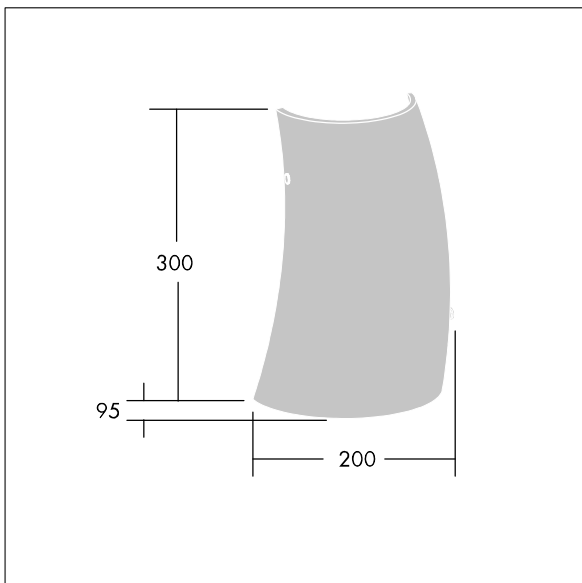

## 96642921 LYRIC DECO LED1550-840 HFI-X MWA-R OP

Luminaire décoratif LED fixation murale, élégant, de forme tubulaire incurvée. Appareillage gradable DALI. Classe électrique I, IP20. Diffuseur : verre opale. Livré avec LED 4 000 K.

Dimensions : 200 x 95 x 300 mm  
 Puissance du luminaire: 12,4 W  
 Flux lumineux du luminaire: 1550 lm  
 Efficacité lumineuse du luminaire: 125 lm/W  
 Poids : 1,4 kg

TLG\_LYRD\_F\_WALLPDB.jpg

TLG\_LYRD\_M\_DX\_AP.wmf