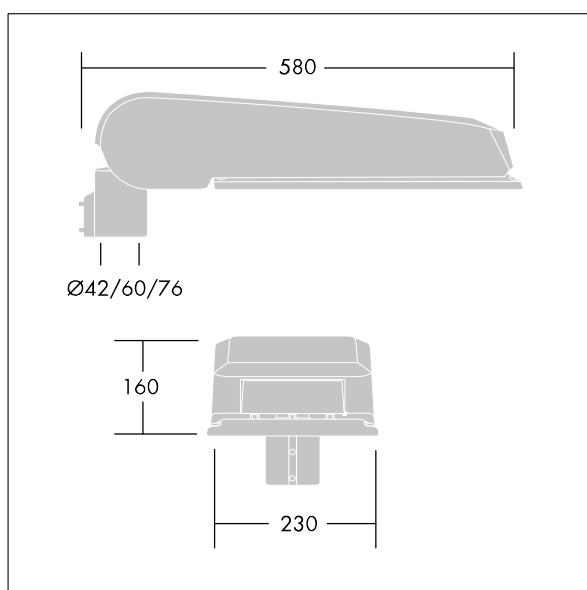

CiviTEQ

Lanterne d'éclairage routier LED de taille Large avec 60 LED et une optique Route humide 350mA. Electronique, Classe électrique II, IP66, IK08. Corps : aluminium (EN AC-44300) fonderie, Gris pâle 150 sablé et texturé (similaire à RAL9006). Fermeture : verre plat trempé. Vis : Acier inox, traitement Ecolubric®. Livré avec un adaptateur d'emmanchement Ø 60 mm qui convient pour montage top (inclinaison 0°/5°/10°) ou latéral (inclinaison -20°/-15°/-10°/-5°/0°). Equipé d'un 50% circuit de réduction de puissance, qui entre en vigueur 3 heures avant et 5 heures après un minuit calculé. Il peut être désactivé à l'installation avec un interrupteur interne facilement accessible. Livré avec LED 4 000 K. Protection contre la surtension : mode commun à une impulsion 10 kV et mode commun multi-impulsions 8 kV et mode différentiel multi-impulsions 6 kV. Si un système DALI permanent est connecté, mode différentiel et mode commun multi-impulsions 6 kV.

Dimensions : 580 x 230 x 160 mm
 Puissance du luminaire: 62 W
 Flux lumineux du luminaire: 10677 lm
 Efficacité lumineuse du luminaire: 172 lm/W
 Poids : 9,6 kg
 Scx : 0.115 m²

TLG_CTEQ_F_LMTP72LEDPDB.jpg