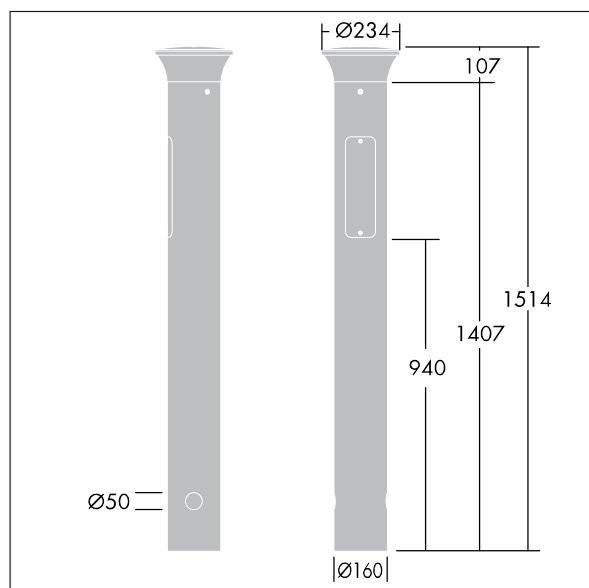

Borne Thor

THORN

96273290 TR B S 10L35 BPSW 740 RGB R/S CL1 MGR

ISO 9223 C5	IP66	IK10	⊕	CE				Ta25
----------------	------	------	---	----	---	---	---	------

Borne Thor

Borne de faible épaisseur, élégante et anti-vandalisme
Radialement symétrique avec optique de haute performance. Pour Electronique, non gradable. Classe électrique IP66 I. Mât et socle : aluminium (EW AW 6060). Chapeau : aluminium fonderie (EN AC 44300). Diffuseur : Polycarbonate (PC) transparent anti-UV. Boîtier appareillage : Polycarbonate (PC). Couleur du chapeau et mât : gris anthracite 900 sablé thermopoudré (similaire à RAL7043). Luminaire Bande d'éclairage décoratif RGB en bas de la tête, facile à configurer au moment de l'installation. Equipé d'un 50% circuit de réduction de puissance, qui entre en vigueur 3 heures avant et 5 heures après un minuit calculé. Il peut être désactivé à l'installation avec un interrupteur interne facilement accessible. pré-câblé et prêt à installer. Boîtier de connexion nécessaire, à commander séparément. Livré avec LED 4 000 K

Dimensions : 160 x 160 x 1017 mm

Puissance du luminaire: 11,8 W

Poids : 9,3 kg

TLG_ADLB_F_SLIMPDB.jpg

TLG_ADLB_M_SLIM_MRG.wmf

Ce produit contient une source lumineuse de classe d'efficacité énergétique D.

Toutes les valeurs marquées d'un * sont des valeurs nominales. Thorn utilise des composants testés et éprouvés, en provenance des meilleurs fournisseurs. Dans certains cas isolés, il se peut qu'il y ait des pannes de nature technologique au niveau des LED individuels, pendant le cycle de vie nominal du produit. Les normes internationales fixent la tolérance du flux initial et de la charge associée à $\pm 10\%$. Sauf indication contraire, les valeurs sont applicables pour une température ambiante de 25 °C.