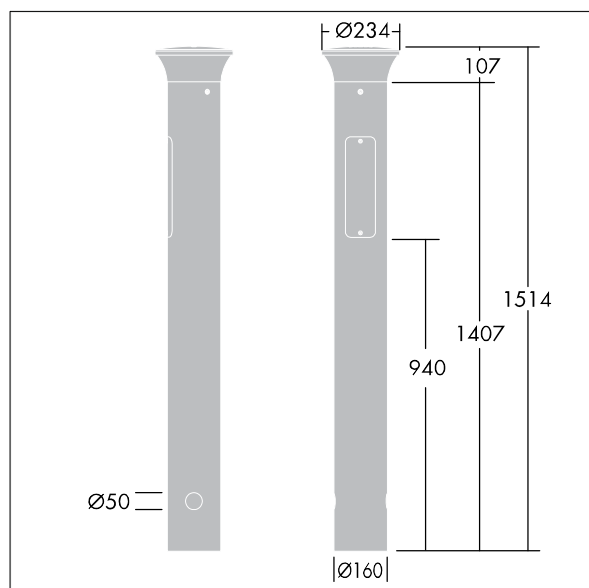

# THORN

96273299 TR B S 10L35 BPSW 740 RGB ASY CL2 MGR

ISO 9223	C5	IP66	IK10						T <sub>a</sub> 25
----------	----	------	------	--	--	--	--	--	-------------------

## Borne Thor

Borne de faible épaisseur, élégante et anti-vandalisme asymétrique avec optique de haute performance. Pour Electronique, non gradable. Classe électrique IP66 II. Mât et socle : aluminium (EW AW 6060). Chapeau : aluminium fonderie (EN AC 44300). Diffuseur : Polycarbonate (PC) transparent anti-UV. Boîtier appareillage : Polycarbonate (PC). Couleur du chapeau et mât : gris anthracite 900 sablé thermopoudré (similaire à RAL7043). Luminaire Bande d'éclairage décoratif RGB en bas de la tête, facile à configurer au moment de l'installation. Equipé d'un 50% circuit de réduction de puissance, qui entre en vigueur 3 heures avant et 5 heures après un minuit calculé. Il peut être désactivé à l'installation avec un interrupteur interne facilement accessible. pré-câblé et prêt à installer. Boîtier de connexion nécessaire, à commander séparément. Livré avec LED 4 000 K

Dimensions : 160 x 160 x 1017 mm

Puissance du luminaire: 11,8 W

Poids : 9,3 kg

TLG\_ADLB\_F\_SLIMPDB.jpg

TLG\_ADLB\_M\_SLIM\_MRG.wmf

Ce produit contient une source lumineuse de classe d'efficacité énergétique D.