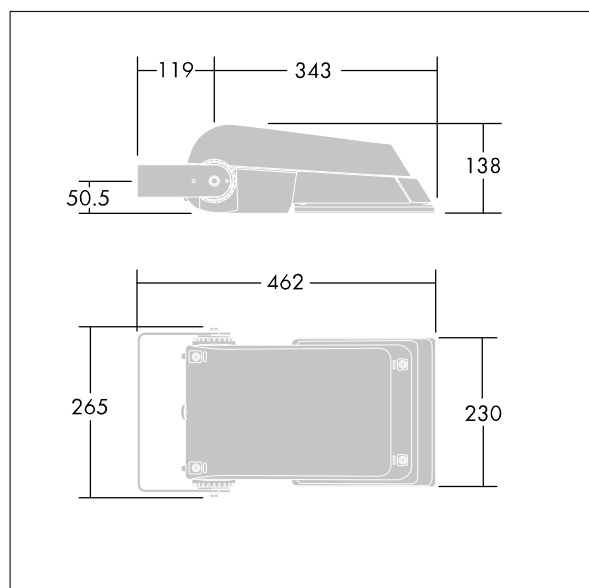

TLG_AFLP_M_SML.wmf

Ce produit contient des sources lumineuses d'une classe d'efficacité énergétique de D.

Toutes les valeurs marquées d'un * sont des valeurs nominales. Thorn utilise des composants testés et éprouvés, en provenance des meilleurs fournisseurs. Dans certains cas isolés, il se peut qu'il y ait des pannes de nature technologique au niveau des LED individuels, pendant le cycle de vie nominal du produit. Les normes internationales fixent la tolérance du flux initial et de la charge associée à $\pm 10\%$. Sauf indication contraire, les valeurs sont applicables pour une température ambiante de 25 °C.

Les produits de Thorn Lighting sont perfectionnés en permanence. Nous nous réservons le droit d'apporter des modifications à nos produits sans autres publications.

© Thorn Lighting