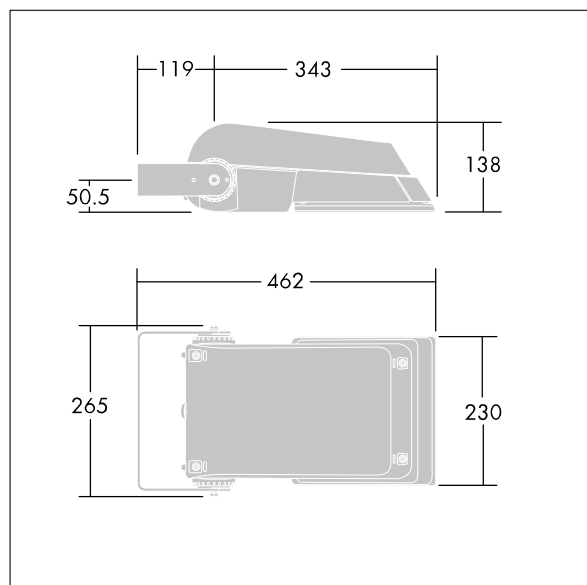

# THORN

96644745 AFP S 24L50-740 A4 HFX CL1 GY

ISO 9223 C5		IP66	IK08					T <sub>a</sub> -25 +35
----------------	--	------	------	--	--	--	--	---------------------------

## Areaflood Pro

Projecteur LED compact et polyvalent pour l'éclairage de grands espaces. Avec corps Small, convertisseur à LED configuré pour la gradation DALI avec deux fils de commande, alimentant 24 LED à 500mA avec une distribution lumineuse asymétrique 40°. IP66, IK08, Classe électrique I. Corps : fonderie aluminium (EN AC-44300), Gris pâle 150 sablé et texturé (similaire à RAL9006).. Fermeture : trempé verre de 4 mm d'épaisseur. Avec fourche de montage réversible, Livré avec LED 4 000 K.

Dimensions : 462 x 265 x 139 mm  
Puissance du luminaire: 38 W  
Flux lumineux du luminaire: 5877 lm  
Efficacité lumineuse du luminaire: 155 lm/W  
Poids : 6,2 kg  
Scx : 0.05 m<sup>2</sup>

TLG\_AFLP\_F\_SMALLPDB.jpg