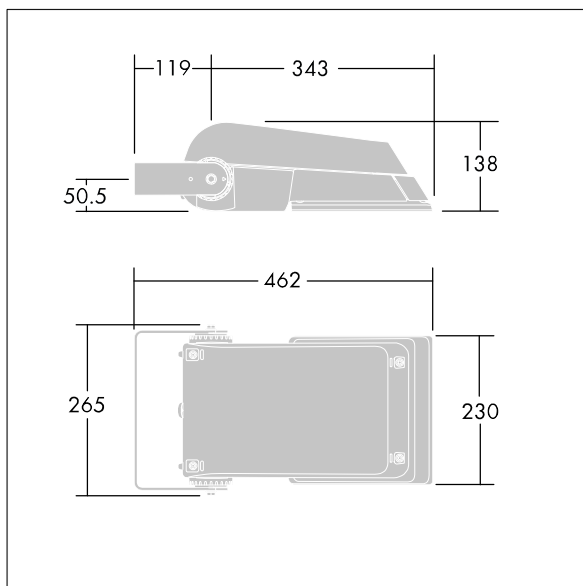

Areaflood Pro

THORN

96644788 AFP S 36L35-740 EWR HFX CL1 GY

Areaflood Pro

Projecteur LED compact et polyvalent pour l'éclairage de grands espaces. Avec corps Small. convertisseur à LED configuré pour la gradation DALI avec deux fils de commande, alimentant 36 LED à 350mA avec une distribution lumineuse Route extra large. IP66, IK08, Classe électrique I. Corps : fonderie aluminium (EN AC-44300), Gris pâle 150 sablé et texturé (similaire à RAL9006).. Fermeture : trempé verre de 4 mm d'épaisseur. Avec fourche de montage réversible, Livré avec LED 4 000 K.

Dimensions : 462 x 265 x 139 mm
Puissance du luminaire: 39 W
Flux lumineux du luminaire: 6321 lm
Efficacité lumineuse du luminaire: 162 lm/W
Poids : 6,2 kg
Scx : 0.05 m²

TLG_AFLP_F_SMALLPDB.jpg

TLG_AFLP_M_SML.wmf