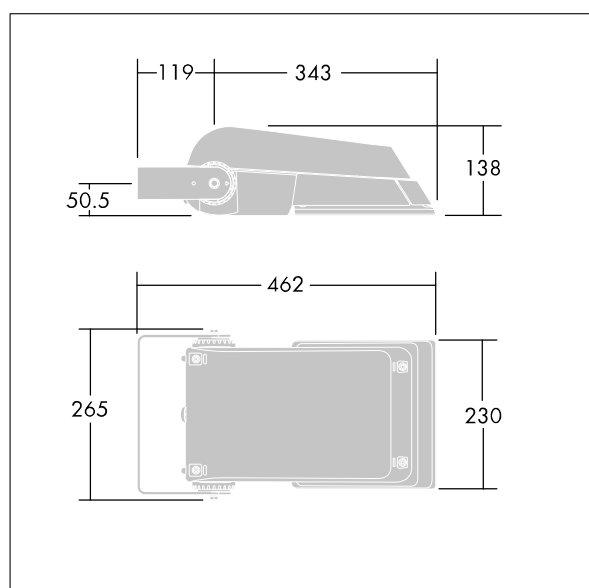

TLG_AFLP_M_SML.wmf

Ce produit contient des sources lumineuses d'une classe d'efficacité énergétique de E.

Toutes les valeurs marquées d'un * sont des valeurs nominales. Thorn utilise des composants testés et éprouvés, en provenance des meilleurs fournisseurs. Dans certains cas isolés, il se peut qu'il y ait des pannes de nature technologique au niveau des LED individuels, pendant le cycle de vie nominal du produit. Les normes internationales fixent la tolérance du flux initial et de la charge associée à $\pm 10\%$. Sauf indication contraire, les valeurs sont applicables pour une température ambiante de 25 °C.

Les produits de Thorn Lighting sont perfectionnés en permanence. Nous nous réservons le droit d'apporter des modifications à nos produits sans autres publications.
© Thorn Lighting