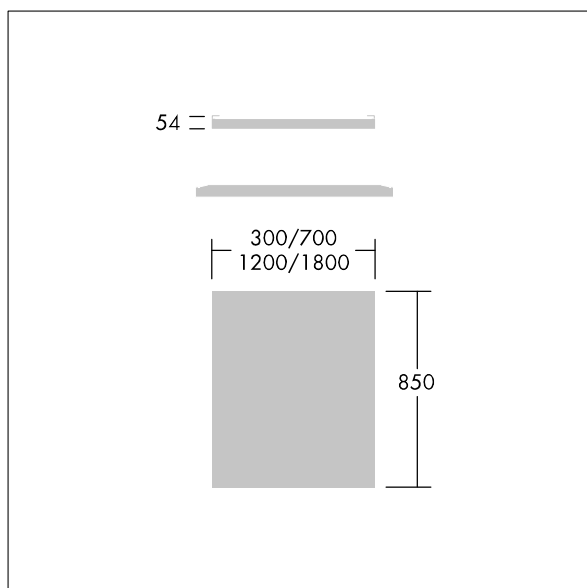

Arena Symphony

96628183 ARENA LED INFILL 1800MM

THORN

Arena Symphony

Panneau de jonction pour le système LED Arena Symphony.

Dimensions : 1800 x 850 x 50 mm

Poids : 15,5 kg

TLG_ARNS_M_RAFT.wmf