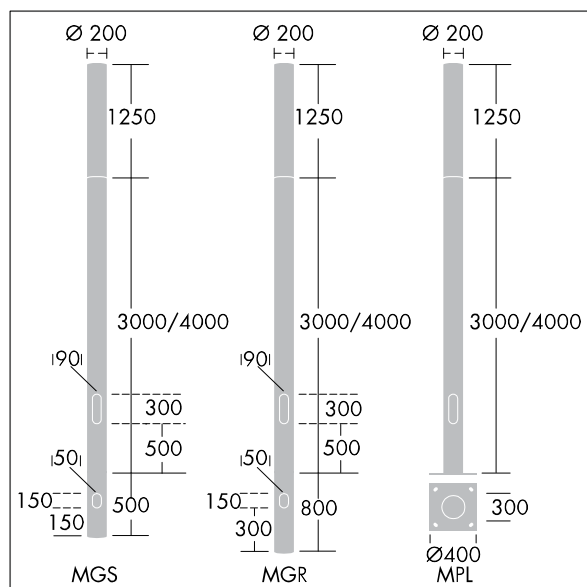

## Alumet Contrôle direct

Tête pour colonne d'éclairage architectural avec 24 LED alimenté en 350mA, une distribution Confort pour rue large, asymétrique et une optique transparent, configuré pour la gradation DALI avec deux fils de commande, Couvercle supérieur : aluminium fonderie. Diffuseur : Polycarbonate (PC) avec traitement anti-UV transparent et vernis anti-graffiti. Couvercle supérieur et mât : thermopoudré texturé gris argent (similaire à RAL9006), autres couleur RAL sur demande. Classe électrique II, IK10, IP66. À installer sur une colonne Alumet dédiée. Protection contre les surtensions : 10 kV en mode commun single pulse et 8 kV en mode commun multipulse; 6 kV en mode différentiel multipulse. Si un système DALI est connecté: 6 kV en mode mode commun et mode différentiel multipulse. Livré avec LED 4 000 K

Dimensions : Ø200 x 1250 mm

Puissance du luminaire: 27 W

Flux lumineux du luminaire: 3055 lm

Efficacité lumineuse du luminaire: 113 lm/W

Poids : 9,7 kg

Scx : 0.079 m<sup>2</sup>

TLG\_ALUM\_F\_DIR\_LED24\_LGY.jpg

TLG\_ALUM\_M\_2LD1.wmf

Ce produit contient une source lumineuse de classe d'efficacité énergétique D.

Toutes les valeurs marquées d'un \* sont des valeurs nominales. Thorn utilise des composants testés et éprouvés, en provenance des meilleurs fournisseurs. Dans certains cas isolés, il se peut qu'il y ait des pannes de nature technologique au niveau des LED individuels, pendant le cycle de vie nominal du produit. Les normes internationales fixent la tolérance du flux initial et de la charge associée à ± 10 %. Sauf indication contraire, les valeurs sont applicables pour une température ambiante de 25 °C.