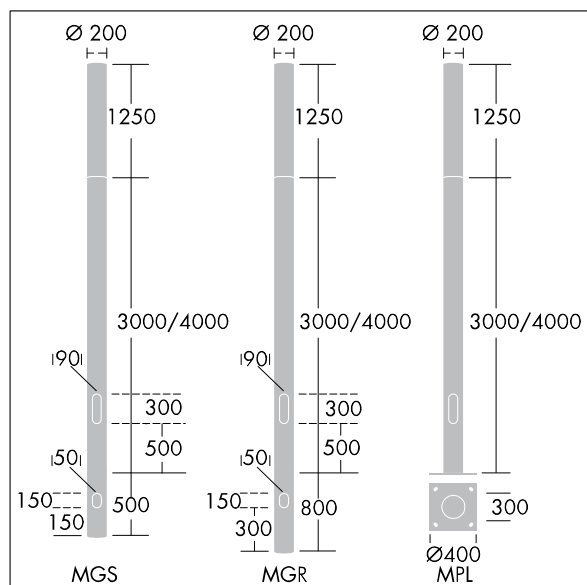

Alumet Contrôle direct

THORN

96274737 ALUMET CD 24L25-730 NR-A CL LRT CL2 G4M

ISO 9223 C3	IP66	IK10						Ta25
----------------	------	------	--	--	--	--	--	------

Alumet Contrôle direct

Tête pour colonne d'éclairage architectural avec 24 LED alimenté en 250mA, une distribution Route étroite, asymétrique et une optique transparent, configuré pour une réduction de puissance, commandée par une phase commutée. MARCHE = 100 %, ARRÊT = 50 %, Couvercle supérieur : aluminium fonderie. Diffuseur : Polycarbonate (PC) avec traitement anti-UV transparent et vernis anti-graffiti. Couvercle supérieur et mât : thermopoudré texturé gris argent (similaire à RAL9006), autres couleur RAL sur demande. Classe électrique II, IK10, IP66. À installer sur une colonne Alumet dédiée. Protection contre les surtensions : 10 kV en mode commun single pulse et 8 kV en mode commun multipulse; 6 kV en mode différentiel multipulse. Si un système DALI est connecté: 6 kV en mode mode commun et mode différentiel multipulse. Livré avec LED 3 000 K

Dimensions : Ø200 x 1250 mm

Puissance du luminaire: 20 W

Flux lumineux du luminaire: 2098 lm

Efficacité lumineuse du luminaire: 105 lm/W

Poids : 9,8 kg

Scx : 0.079 m²

TLG_ALUM_F_DIR_LED24_LGY.jpg

TLG_ALUM_M_2LD1.wmf

Ce produit contient une source lumineuse de classe d'efficacité énergétique D.

Toutes les valeurs marquées d'un * sont des valeurs nominales. Thorn utilise des composants testés et éprouvés, en provenance des meilleurs fournisseurs. Dans certains cas isolés, il se peut qu'il y ait des pannes de nature technologique au niveau des LED individuels, pendant le cycle de vie nominal du produit. Les normes internationales fixent la tolérance du flux initial et de la charge associée à $\pm 10\%$. Sauf indication contraire, les valeurs sont applicables pour une température ambiante de 25 °C.