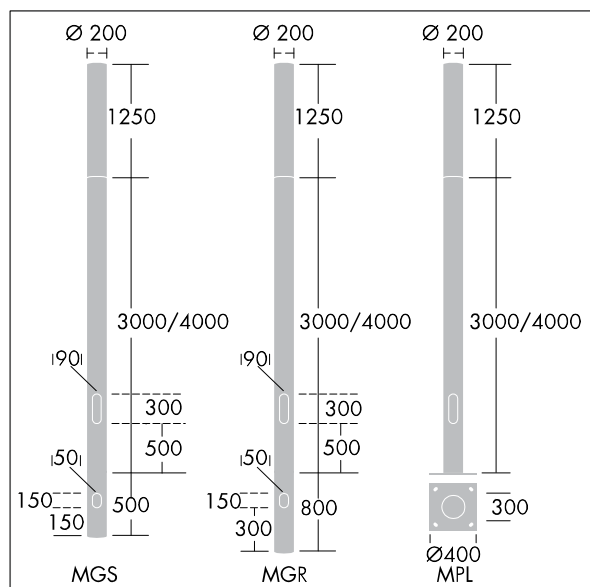

## Alumet Contrôle direct

Tête pour colonne d'éclairage architectural avec 24 LED alimenté en 250mA, une distribution Confort pour rue large, asymétrique et une optique transparent, configuré pour une réduction de puissance, commandée par une phase commutée. MARCHE = 100 %, ARRÊT = 50 %, Couvercle supérieur : aluminium fonderie. Diffuseur : Polycarbonate (PC) avec traitement anti-UV transparent et vernis anti-graffiti. Couvercle supérieur et mât : thermopoudré texturé gris argent (similaire à RAL9006), autres couleur RAL sur demande. Classe électrique II, IK10, IP66. À installer sur une colonne Alumet dédiée. Protection contre les surtensions : 10 kV en mode commun single pulse et 8 kV en mode commun multipulse; 6 kV en mode différentiel multipulse. Si un système DALI est connecté: 6 kV en mode mode commun et mode différentiel multipulse. Livré avec LED 3 000 K

Dimensions : Ø200 x 1250 mm

Puissance du luminaire: 20 W

Flux lumineux du luminaire: 2069 lm

Efficacité lumineuse du luminaire: 103 lm/W

Poids : 9,8 kg

Scx : 0.079 m<sup>2</sup>

TLG\_ALUM\_F\_DIR\_LED24\_LGY.jpg

TLG\_ALUM\_M\_2LD1.wmf

Ce produit contient une source lumineuse de classe d'efficacité énergétique D.

Toutes les valeurs marquées d'un \* sont des valeurs nominales. Thorn utilise des composants testés et éprouvés, en provenance des meilleurs fournisseurs. Dans certains cas isolés, il se peut qu'il y ait des pannes de nature technologique au niveau des LED individuels, pendant le cycle de vie nominal du produit. Les normes internationales fixent la tolérance du flux initial et de la charge associée à  $\pm 10\%$ . Sauf indication contraire, les valeurs sont applicables pour une température ambiante de 25 °C.