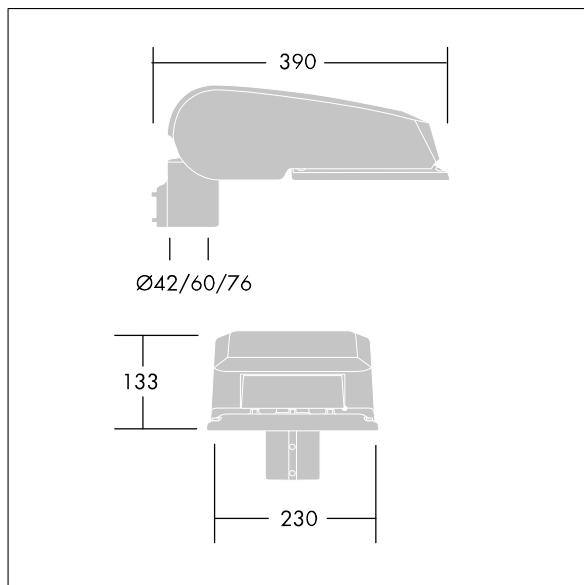

CiviTEQ

Lanterne d'éclairage routier LED de taille Small avec 24 LED et une optique Rue large 500mA. Electronique, Classe électrique II, IP66, IK08. Corps : aluminium (EN AC-44300) fonderie, gris anthracite 900 sablé thermopoudré.

Fermeture : verre plat trempé. Cadre blanc avec un bord gravé. Vis : Acier inox, traitement Ecolubric®. Livré avec un adaptateur d'emmanchement Ø 76 mm qui convient pour montage top (inclinaison 0°/5°/10°) ou latéral (inclinaison -20°/-15°/-10°/-5°/0°). Equipé d'un 50% circuit de réduction de puissance, qui entre en vigueur 3 heures avant et 5 heures après un minuit calculé. Il peut être désactivé à l'installation avec un interrupteur interne facilement accessible. Livré avec LED 4 000 K. Protection contre la surtension : mode commun à une impulsion 10 kV et mode commun multi-impulsions 8 kV et mode différentiel multi-impulsions 6 kV. Si un système DALI permanent est connecté, mode différentiel et mode commun multi-impulsions 6 kV.

Dimensions : 390 x 230 x 133 mm
 Puissance du luminaire: 38 W
 Flux lumineux du luminaire: 5739 lm
 Efficacité lumineuse du luminaire: 151 lm/W
 Poids : 5,5 kg
 Scx : m²

TLG_CTEQ_F_SMTP76ANTPDB.jpg

TLG_CETQ_M_S.wmf