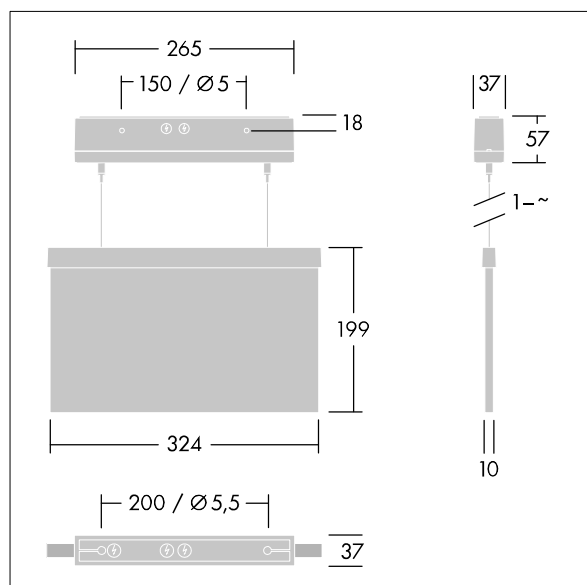

Voyager Style

THORN

96222369 VOYAGER STYLE 150 MS-WF15 ECC SM-S WH

IP40 IK03  T_{a-10}
 $+40$

Voyager Style

Luminaire de securus LED ultra-mince pour fixation au mur ou au plafond suspendu ; encastrement au plafond possible avec cadre d'encastrement en option ; Luminaire pour alimentation centralisée de l'éclairage de sécurité avec surveillance du circuit électrique sans surveillance individuelle du luminaire ; ; ; boîtier en Polycarbonate (PC) blanc ; luminaire facile à installer ; bornier à fixation rapide, câblage traversant possible jusqu'à 2,5 mm² ; fourni avec un jeu de panneaux indicateurs montables ISO 7010 (gauche, droite, haut, bas et vierge) pour un visionnement depuis une distance maximum de 30 m ; fixation des panneaux avec des punaises de fixation discrètes ; zéro maintenance grâce à la technologie LED ; autonomie de 50 000 h à un flux lumineux constant ; rétroéclairage uniforme du pictogramme ; éclairage > 500 cd/m² dans la région blanche ; alimentation électrique : 220/240 Vca ; Puissance du luminaire: 6,3 W ; degré de protection: IP40, classe de protection : Classe électrique II ; résistance aux impacts : Résistance aux impacts : IK03; Dimensions : 265 x 37 x 57 mm; poids : 1,37 kg

TLG_VYST_F_150MSWF.jpg

TLG_VYST_M_150MC.wmf

Toutes les valeurs marquées d'un * sont des valeurs nominales. Sauf indication contraire, les valeurs sont applicables pour une température ambiante de 25 °C.