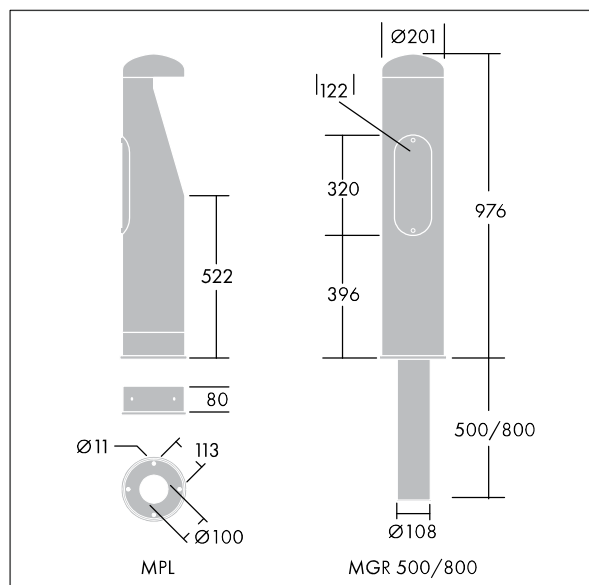

## 96275589 URBA BOLLARD 4L105 730 CL1

### Borne Urba

Borne LED décorative. Electronique, non gradable. Classe électrique I, IP65, IK10. Corps et collerette : faible carbone acier, Zinc électro-plaqué, finition noir (RAL 9005). Diffuseur : plaque Polycarbonate (PC) de 5 mm transparent. Fixation semelle ou au sol à l'aide de bases à commander séparément. Livré avec LED 3 000 K.

Dimensions : Ø200 x 970 mm  
Puissance du luminaire: 15 W  
Flux lumineux du luminaire: 1009 lm  
Efficacité lumineuse du luminaire: 67 lm/W  
Poids : 12,1 kg

TLG\_TE11\_F\_PDB.jpg

TLG\_TE11\_M\_LD1.wmf