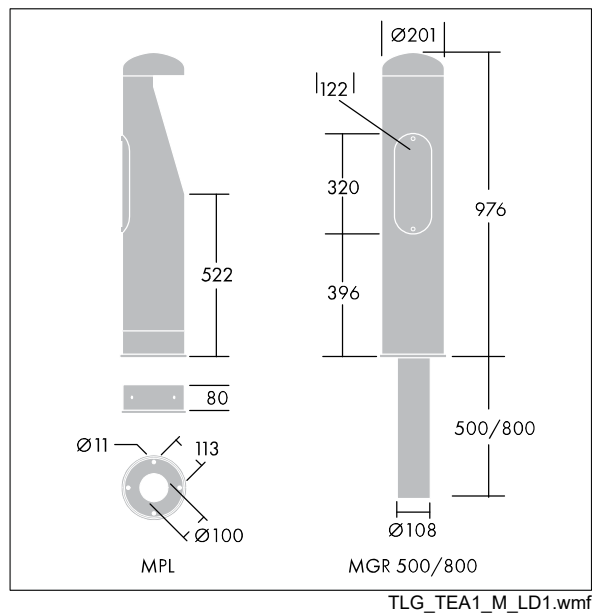

Borne Urba

96275594 URBA BOLLARD BASE MGR 800

THORN

Borne Urba

Accessoire de montage sur fourche long pour Borne Urba.

Toutes les valeurs marquées d'un * sont des valeurs nominales. Sauf indication contraire, les valeurs sont applicables pour une température ambiante de 25 °C.