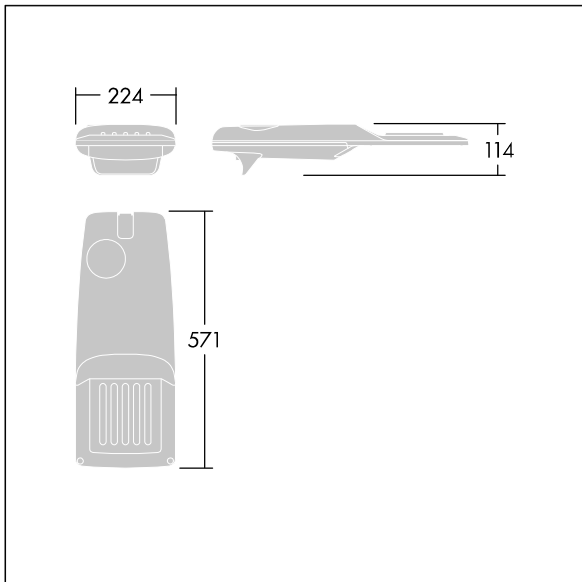

# THORN

96275842 IP 12L70-740 NR M BS 3550 CL2 M60 ANT

## Isaro Pro

Lanterne d'éclairage routier LED moderne (Small) avec 12 LED alimentées en 700mA avec une optique Route étroite. Programmable Driver. Classe électrique II, IP66, IK09.  
Corps : aluminium (EN AC-44300) fonderie, thermopoudré gris anthracite 900 sablé texturé. Emmanchement : aluminium (EN AC-44300), fonderie thermopoudré texturé gris anthracite 900 sablé. Fermeture : verre ép. 5 mm.  
Visserie : Acier inox. Livré avec un adaptateur d'emmanchement Ø 60 mm qui convient pour montage top (inclinaison 0°/5°/10°/15°/20°) ou latéral (inclinaison -15°/-10°/-5°/0°/5°/10°/15°). Equipé d'un 50% circuit de réduction de puissance, qui entre en vigueur 3 heures avant et 5 heures après un minuit calculé. Il peut être désactivé à l'installation avec un interrupteur interne facilement accessible. Livré avec LED 4 000 K. Protection contre les surtensions : 10 kV en mode commun single pulse et 8 kV en mode commun multipulse; 6 kV en mode différentiel multipulse. Si un système DALI est connecté: 6 kV en mode mode commun et mode différentiel multipulse.

TLG\_ISRP\_F\_PDB\_ANT.jpg

Dimensions : 571 x 224 x 114 mm  
Puissance du luminaire: 26,2 W  
Flux lumineux du luminaire: 3942 lm  
Efficacité lumineuse du luminaire: 150 lm/W  
Poids : 5,5 kg  
Scx : 0.054 m<sup>2</sup>