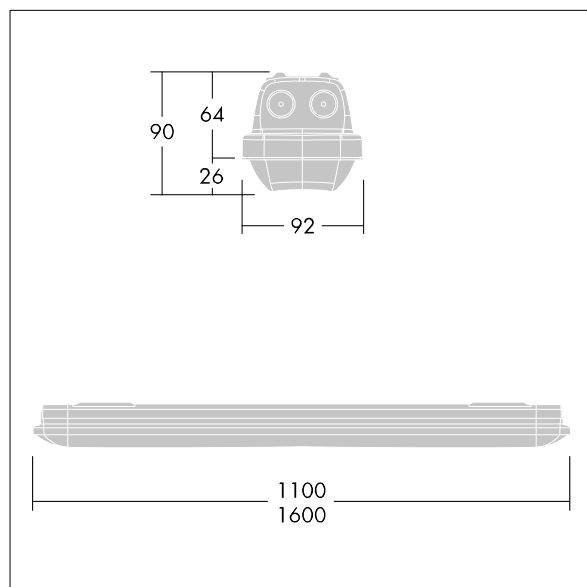

Aquaforce Pro

THORN

96630973 AQFPRO S LED4300-840 PC MB HF QC3

Aquaforce Pro

Luminaire LED IP66, résistant à la poussière et à l'humidité. Electronique, non gradable. Avec distribution lumineuse medium. Classe électrique I. Corps : Polycarbonate (PC) gris clair. Diffuseur : Polycarbonate (PC) opale haute transmission avec prismes de réfraction. Mécanisme breveté, EasyClick, pour la fixation du diffuseur sans clips. Installation en plafonnier ou en suspension. Supports à fixation rapide fournis pour une installation en plafonnier. Convient pour installation au plafond ou au mur (verticalement et horizontalement). Kits de fixation pour suspension par conduit, chaîne et caténaire disponibles en accessoires. Equipé d'une connexion électrique à installation rapide Température ambiante : -20°C à +35°C. Livré avec LED 4 000 K..

Dimensions : 1100 x 92 x 90 mm
Puissance du luminaire: 30,2 W
Flux lumineux du luminaire: 4400 lm
Efficacité lumineuse du luminaire: 146 lm/W
Poids : 1,73 kg

TLG_AQUP_F_PDB_QC.jpg

TLG_AQUP_M_LD1.wmf

Toutes les valeurs marquées d'un * sont des valeurs nominales. Thorn utilise des composants testés et éprouvés, en provenance des meilleurs fournisseurs. Dans certains cas isolés, il se peut qu'il y ait des pannes de nature technologique au niveau des LED individuels, pendant le cycle de vie nominal du produit. Les normes internationales fixent la tolérance du flux initial et de la charge associée à $\pm 10\%$. Sauf indication contraire, les valeurs sont applicables pour une température ambiante de 25 °C.