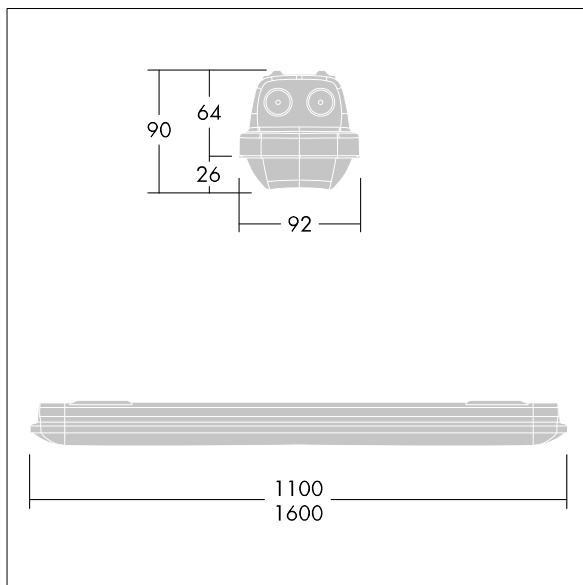

Dimensions : 1100 x 92 x 90 mm  
Puissance du luminaire: 19,4 W  
Flux lumineux du luminaire: 2950 lm  
Efficacité lumineuse du luminaire: 152 lm/W  
Poids : 1,7 kg

TLG\_AQUP\_F\_PDB\_1100MED.jpg

TLG\_AQUP\_M\_LD1.wmf